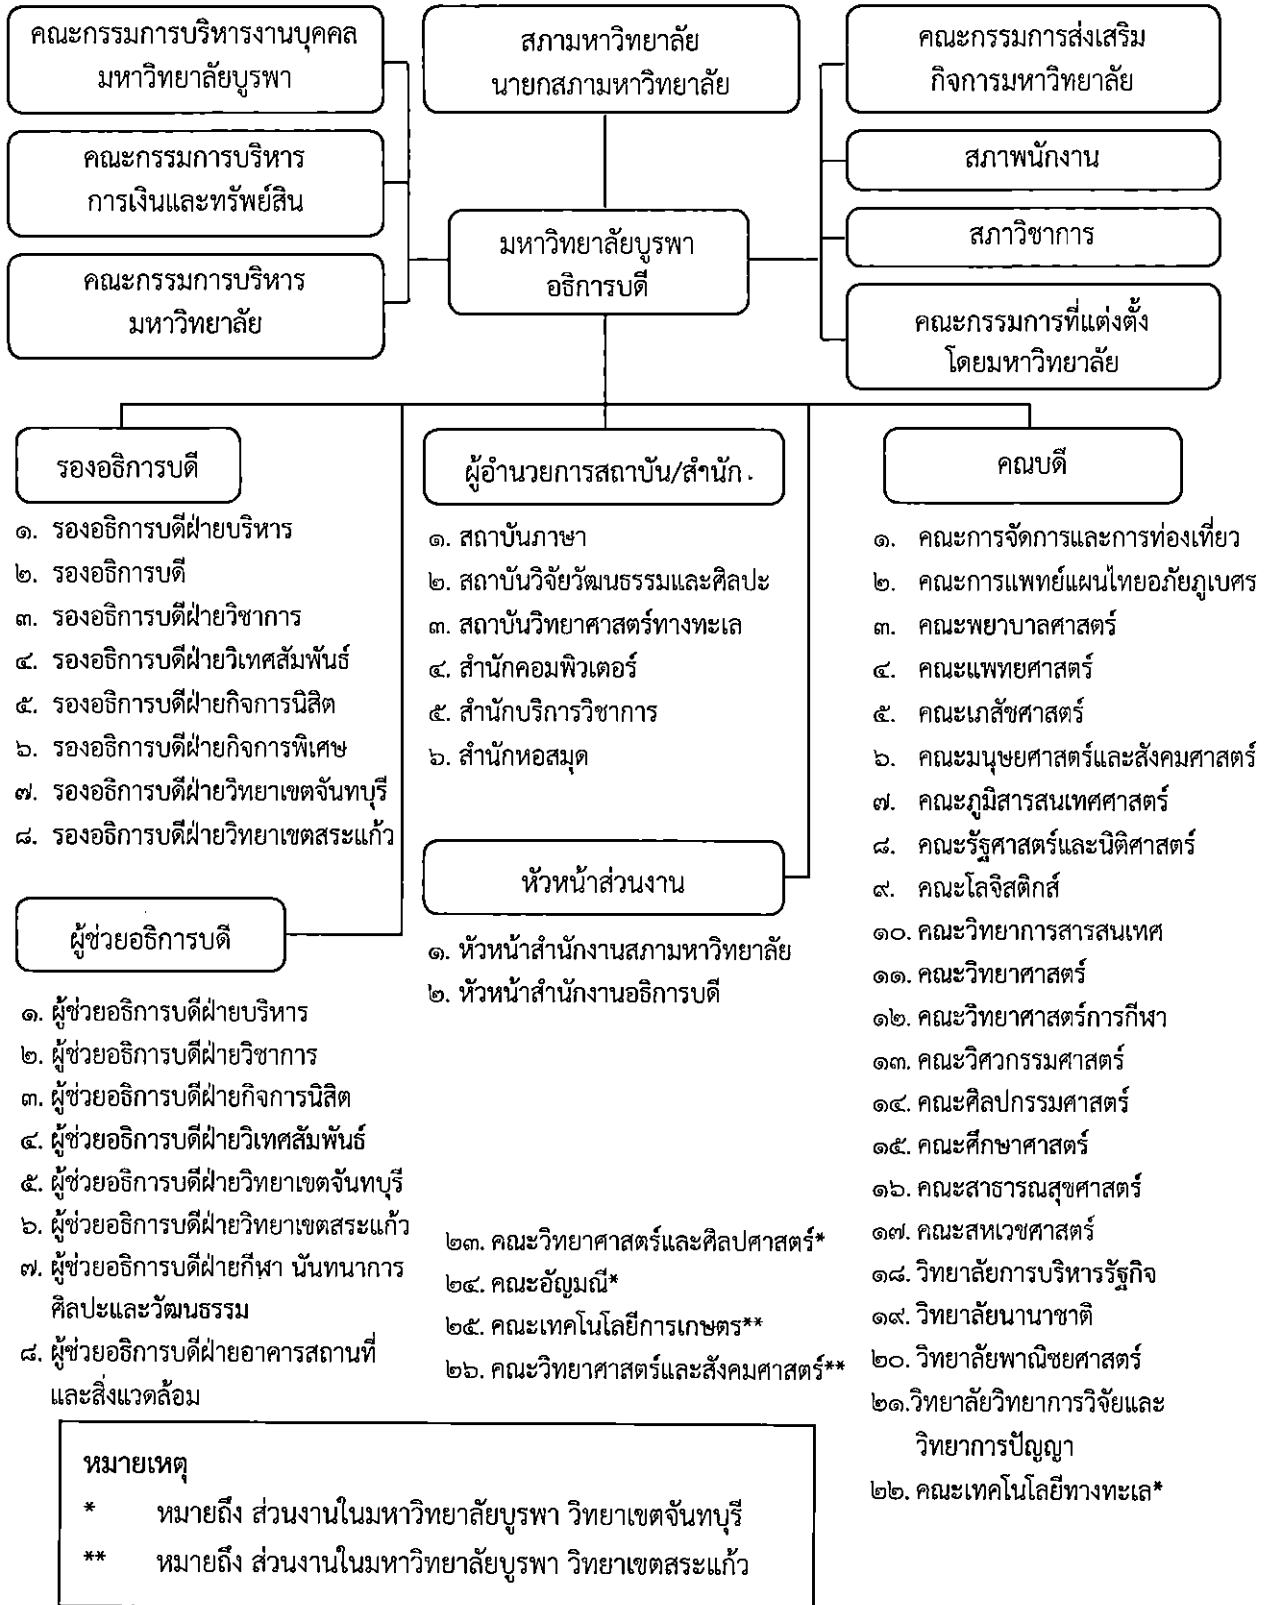

โครงสร้างการบริหารมหาวิทยาลัยบูรพา

หมายเหตุ

* หมายถึง ส่วนงานในมหาวิทยาลัยบูรพา วิทยาเขตจันทบุรี

** หมายถึง ส่วนงานในมหาวิทยาลัยบูรพา วิทยาเขตสระแก้ว